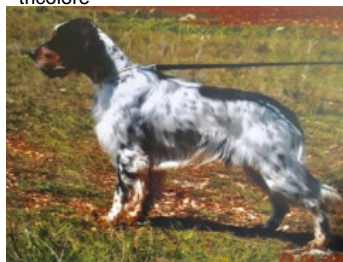

EGON

2007-03-31 (M) LOI LO0790937
Couleur : Tricolor (tricolore)

hosted by setter-anglais.fr

Père
CRACK
2004-08-12 (M)
LOI LO0519655
- tricolore

ARGENTO DEL BINARIO 1999-08-16
(M) LOI LO0014433 (Camp-int trabajo
Camp-rip) - bluebelton

SOCRATE DEL BINARIO 1995-11-05
(M) LOI ST536180 (Ch T Reproducteur) -
tricolore

LURIO DEL BINARIO 1988-02-19 (M)
LOI ST366151 - tricolore

**PENELOPE DEL
BINARIO** 1991-05-22
(F) LOI ST449239 -
liver

URSULA DEL BINARIO 1996-06-09
(F) LOI ST548184 - bluebelton