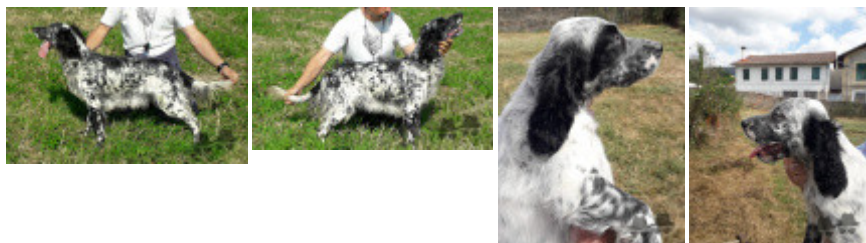

Eleveur : CASA DE TANGORA / Propriétaire : J.R. (0034 650850167)
Puce : 941000023689950
Sang italien (estimation) : 100 %
Estimation des points au pédigrée : 20

Taux de consanguinité (estimation) : 12 %

ORIO (2 X 4,4,4) : 0.094208
TODAY (3 X 5,5,5,5) : 0.007904
ARNO (5,5,6 X 5,8) : 0.005127
BIG JIM (3 X 6) : 0.004181
DECOR LOTI (7,7,7,8,8,8,8,8,8 X 7,7,8,8,8) : 0.002502
RADENTIS SBRANCO (6 X 6,7,7,8,8) : 0.002335
BOHEME DEL SOLE (6 X 5,8,8,8,8) : 0.001099
RADENTIS GIAN (6,6,7 X 8,8,8) : 0.000793
NEGUS (5 X 7,7,7,7) : 0.000488
ROVAL MOZART (7,8 X 6,7,8) : 0.000397
RADENTIS BORG (6 X 7,7,8,8,8) : 0.000366
LEM DEL RESEGONE (7,8,8 X 8,8) : 0.000244
ROVAL VIENNA (6,6 X 8) : 0.000244
OLAF DEI TRE PONTI (7,7 X 8) : 0.000122
HALOA DELLA VECCHIA IRLANDA (7,7,8,8 X 7) : 0.000061

Note : les données ne sont pas garanties. Elles ont été entrées par les membres sans garantie d'exactitude.