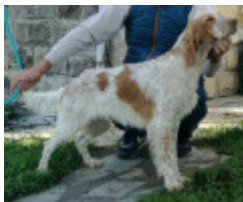

Eleveur : ANGEL PRIETO
Sang italien (estimation) : 100 %
Estimation des points au pédigrée : 42

Taux de consanguinité (estimation) : 5.2 %

RADENTIS NOMAR (2 X 4) : 0.036224
DECOR LOI (6,6,6,6,6,6,7,7,7,7,7 X 7,7,8,8,8,8) : 0.005737
RADENTIS SBRANCO (3,4 X 5) : 0.004181
FRANCINI'S LUCA (5 X 6,7,8,8) : 0.001465
RADENTIS GIAN (5,5,6,6,6 X 7,7) : 0.001038
RADENTIS BORG (4,4,5 X 6,6) : 0.000977
DUN DEL MESCHIO (7,7,7,7,8,8,8,8,8,8,8,8,8,8 X 8) : 0.000549
OLAF DEI TRE PONTI (7,7 X 7,7) : 0.000488
URSULA DEL PRATESI (5 X 7) : 0.000488
ROVAL MOZART (5,6 X 8) : 0.000252
LEM DEL RESEGONE (8 X 7,7,8,8,8) : 0.000214
DEM (6 X 7,8,8) : 0.000122
BAIRO (6,6,7,8 X 8,8) : 0.000061
FRANCINI'S PEGGY (8 X 8,8) : 0.000061
FRANCINI'S VANITY (7 X 8,8) : 0.000061

Note : les données ne sont pas garanties. Elles ont été entrées par les membres sans garantie d'exactitude.