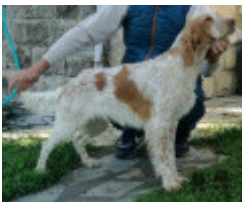

Eleveur : ANGEL PRIETO
Sang italien (estimation) : 100 %
Estimation des points au pédigrée : 42

Taux de consanguinité (estimation) : 5.2 %

RADENTIS NOMAR (2 X 4) : 0.036224
DECOR LOI (6,6,6,6,6,6,7,7,7,7,7 X 7,7,8,8,8,8) : 0.005737
RADENTIS SBRANCO (3,4 X 5) : 0.004181
FRANCINI'S LUCA (5 X 6,7,8,8) : 0.001465
RADENTIS GIAN (5,5,6,6,6 X 7,7) : 0.001038
RADENTIS BORG (4,4,5 X 6,6) : 0.000977
DUN DEL MESCHIO (7,7,7,7,8,8,8,8,8,8,8,8,8,8 X 8) : 0.000549
OLAF DEI TRE PONTI (7,7 X 7,7) : 0.000488
URSULA DEL PRATESI (5 X 7) : 0.000488
ROVAL MOZART (5,6 X 8) : 0.000252
LEM DEL RESEGONE (8 X 7,7,8,8,8) : 0.000214
DEM (6 X 7,8,8) : 0.000122
BAIRO (6,6,7,8 X 8,8) : 0.000061
FRANCINI'S PEGGY (8 X 8,8) : 0.000061
FRANCINI'S VANITY (7 X 8,8) : 0.000061

Note : les données ne sont pas garanties. Elles ont été entrées par les membres sans garantie d'exactitude.