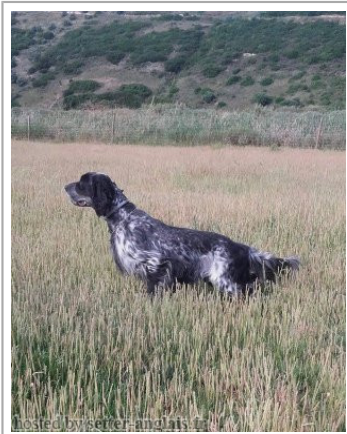

**LEXUS DOS POTINHOS**

2015-07-24 (M) LOP 522067

Couleur : Noi.PBl.Env (bluebelton) / Titres : TR  
[fiche affixe](#)

Père

**NOSFERATUS DI VAL DI CHIANA**2007-07-10 (M)  
LOI LO0867580  
(Camp. Soc., CH GQ)  
- bluebelton**KAPO'** 2003-11-10 (M) LOI  
LO0439835 (Ch IT GQ) - bluebelton**KEDI** 2003-08-10 (F) LOI LO0411752  
- bluebelton**NERO** 1997-03-29 (M) LOI  
LO9817889 (Ch T, Ch GQ) - bluebelton**KYBA** 1998-01-01 (F) LOI  
LO98118951 - lemon**BREAK** 1996-12-03 (M) LOI  
ST553198 (Trialer GQ) - bluebelton**LAIKA** 1997-11-18 (F) LOI  
LO98108566 - bluebelton**ASOR** 2000-03-24 (M) LOI  
LO00103025 (Ch. Int. Lav., Ch. Ital. Lav.) -  
bluebelton**DAFNE** 1998-11-01 (F) LOI  
LO9985520 (Ch. Ital. Lav.) - bluebelton**NERO** 1997-03-29 (M) LOI  
LO9817889 (Ch T, Ch GQ) - bluebelton**MARTIANISIUM FRINA** 2002-01-22  
(F) LOI LO0247253 (Camp. Ripr.) -  
bluebelton**GUFO DI VAL DI CHIANA**  
1994-04-01 (M) LOI  
ST514177 (Ch GQ) -  
bluebelton**KELLI** 1992-06-18 (F)  
LOI ST466220 -  
bluebelton**VANGOGH DELL'AD MONTES**  
1992-07-30 (M) LOI ST463291 (Camp.  
Ripr.) - bluebelton**SARA** 1989-04-30 (F) LOI ST395811 -  
bluebelton**NORD DI VAL DI CHIANA**  
1992-01-03 (M) LOI ST454469  
(Ch IT, CH GQ) - tricolore**BRENDA**  
1994-04-25 (F) LOI  
ST504832 -  
bluebelton**DRIM** 1994-09-03 (M) LOI ST512563 -  
bluebelton**KELLY DELLA STANDIANA**  
1994-05-15 (F) LOI ST509416 (Camp.  
Ripr.) - lemon