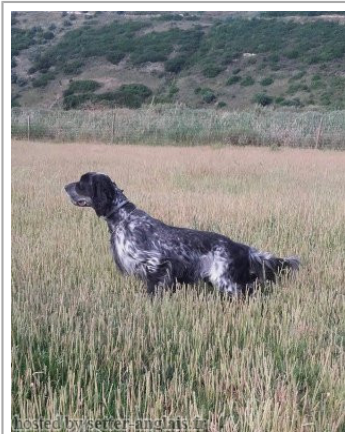

LEXUS DOS POTINHOS

2015-07-24 (M) LOP 522067

Couleur : Noi.PBl.Env (bluebelton) / Titres : TR
[fiche affixe](#)