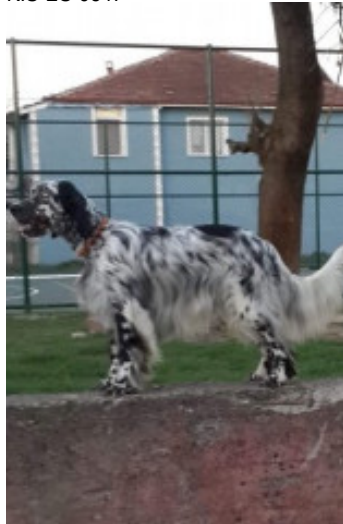

**IBRAHIM BOZKURT DIANA**

2018-10-16 (F) KIF-ES-2868  
Couleur : liver  
[fiche affixe](#)

Père  
**ASOS TEYFIKERTAN**  
(M)  
KIS-ES-0647

**GISTREDO BOSS** 2010-08-20 (M)  
LOE 1981702 - liver

**NENCINI'S OMBRA** 2006-07-01 (F)  
LOI LO0737058 - tricolore