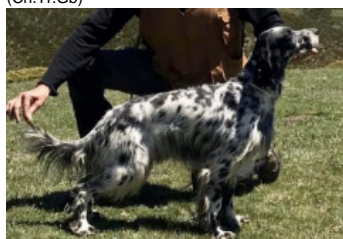

**DENDABERRI WASSABI**

(M) LOE 02112019  
Couleur : Blanco y negro (bluebelton)  
[fiche affixe](#)

Père  
**EUSKITZE OPTIMO**  
2015-08-20 (M)  
LOF 277895/46097  
(Ch.Tr.Gb)

**NOLO DEL ZAGNIS** 2012-07-05 (M)  
LOI LO12129055 (CH GQ, CH IT, Camp.  
Ital. Lav. (CH T), Camp. Ripr.) - bluebelton