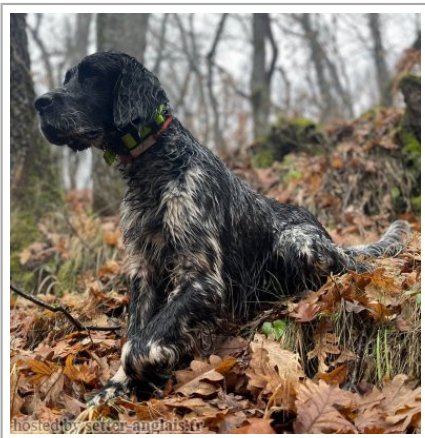

BOSS DE COSTA QUEBRADA

2019-09-28 (M) LOE 2495471
 Couleur : Blanco y negro (bluebelton)
[fiche affixe](#)

<p>Père ELREY DE LA LLUXINA 2009-05-05 (M) LOE 1873163</p> 	<p>BIG JIM 2000-12-01 (M) LOI LO0188207 (CH GQ, Ch. Int. Lav., Camp. Ripr., Ch. Ital. Lav.) - liver</p> 	<p>LERRY 1997-02-14 (M) LOI ST555862 (Ch GQ, Ch IT) - bluebelton</p> 	<p>ARNO 1988-04-17 (M) LOI ST374735 (Ch. Int. Lav., Camp. Ripr., Ch. Ital. Lav.) - lemon</p> 
<p>BLANS DE LA LLUXINA 2005-10-08 (F) LOE 1570925 - bluebelton</p> 	<p>RADENTIS TANGA 1998-09-15 (F) LOI LO9958147 - lemon</p> 	<p>PICENUM UNGA 1990-10-02 (F) LOI ST430406 (CH GQ) - liver</p> 	<p>RADENTIS SBRANCO 1991-07-01 (M) LOI ST448908 (CH IB, Ch. Int. Lav.) - lemon</p> 
	<p>TITO 1998-06-08 (M) LOE 1109111 (TrGB(E.02)) - lemon</p> 	<p>BESSY 1995-02-10 (F) LOI ST515746 - lemon</p>	<p>ARNO 1988-04-17 (M) LOI ST374735 (Ch. Int. Lav., Camp. Ripr., Ch. Ital. Lav.) - lemon</p> 
	<p>JVA DE CUMBRAOS 2003-12-31 (F) LOE 1453633 - bluebelton</p> 	<p>BRUNA 1994-01-08 (F) LOI ST493276 - bluebelton</p>	<p>RADENTIS D'ESPANA 1995-05-22 (M) LOE 990823 (Ch IT B, Ch GQ) - lemon</p> 
		<p>DIRIA 2000-10-06 (F) LOE 1424787 - tricolore</p>	

Eleveur : Costa quebrada / Propriétaire : Costa quebrada (639835623)
Mejor setter ingles monográfica 2023
Taille : 62 cm
Sang italien (estimation) : 90 %
Estimation des points au pédigrée : 11

Taux de consanguinité (estimation) : 4.8 %