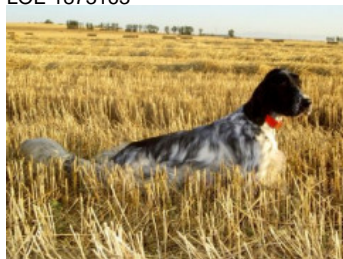

**BOSS DE COSTA QUEBRADA**

2019-09-28 (M) LOE 2495471  
 Couleur : Blanco y negro (bluebelton)  
[fiche affixe](#)

Père  
**ELREY DE LA LLUXINA**  
 2009-05-05 (M)  
 LOE 1873163

**BIG JIM** 2000-12-01 (M) LOI  
 LO0188207 (CH GQ, Ch. Int. Lav., Camp.  
 Ripr., Ch. Ital. Lav.) - liver

**BLANS DE LA LLUXINA** 2005-10-08  
 (F) LOE 1570925 - bluebelton

**LERRY** 1997-02-14 (M) LOI  
 ST555862 (Ch GQ, Ch IT) - bluebelton

**RADENTIS TANGA** 1998-09-15 (F)  
 LOI LO9958147 - lemon

**TITO** 1998-06-08 (M) LOE 1109111  
 (TrGB(E.02)) - lemon