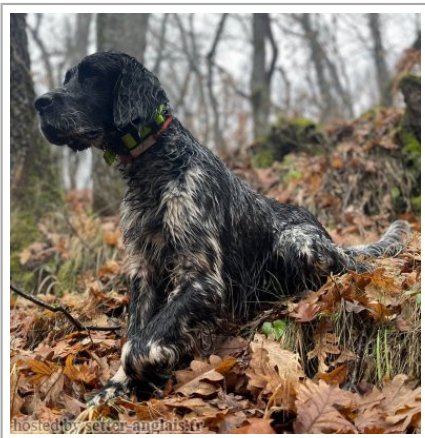

**BOSS DE COSTA QUEBRADA**

2019-09-28 (M) LOE 2495471  
 Couleur : Blanco y negro (bluebelton)  
[fiche affixe](#)

Père  
**ELREY DE LA LLUXINA**  
 2009-05-05 (M)  
 LOE 1873163

**BIG JIM** 2000-12-01 (M) LOI  
 LO0188207 (CH GQ, Ch. Int. Lav., Camp.  
 Ripr., Ch. Ital. Lav.) - liver

Eleveur : Costa quebrada / Propriétaire : Costa quebrada (639835623)  
Mejor setter ingles monográfica 2023  
Taille : 62 cm  
Sang italien (estimation) : 90 %  
Estimation des points au pédigrée : 11