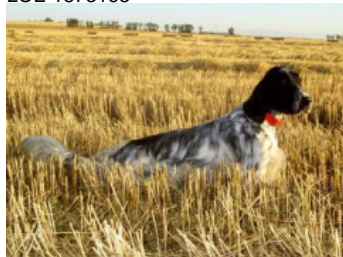

BRUMA DE COSTA QUEBRADA

(F) LOE 6163618

Couleur : Blanco y naranja (lemon)

[fiche affixe](#)hosted by setter-anglais.fr

Père

ELREY DE LA LLUXINA

2009-05-05 (M)

LOE 1873163

BIG JIM 2000-12-01 (M) LOI
LO0188207 (CH GQ, Ch. Int. Lav., Camp.
Ripr., Ch. Ital. Lav.) - liver

BLANS DE LA LLUXINA 2005-10-08
(F) LOE 1570925 - bluebelton

LERRY 1997-02-14 (M) LOI
ST555862 (Ch GQ, Ch IT) - bluebelton