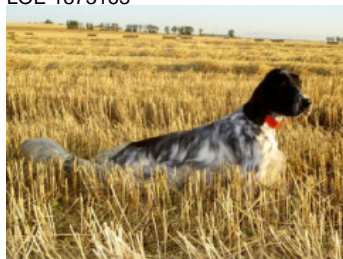

BEST DE COSTA QUEBRADA

(M) LOE 6163617
Couleur : Blanco y negro (bluebelton)
[fiche affixe](#)

hosted by setter-anglais.fr

Père
ELREY DE LA LLUXINA
2009-05-05 (M)
LOE 1873163

BIG JIM 2000-12-01 (M) LOI
LO0188207 (CH GQ, Ch. Int. Lav., Camp.
Ripr., Ch. Ital. Lav.) - liver