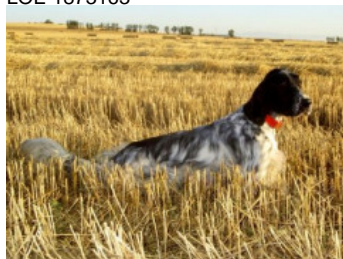

BIG DE COSTA QUEBRADA

(M) LOE 6152616
 Couleur : Blanco y negro (bluebelton)
[fiche affixe](#)

hosted by setter-anglais.fr

Père
ELREY DE LA LLUXINA
 2009-05-05 (M)
 LOE 1873163

BIG JIM 2000-12-01 (M) LOI
 LO0188207 (CH GQ, Ch. Int. Lav., Camp.
 Ripr., Ch. Ital. Lav.) - liver