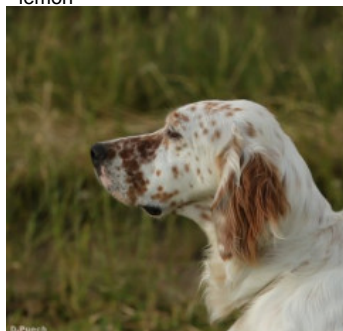

**PIRATE**

2019-08-05 (M) LOF 263534  
Couleur : Fau. PBl.Env. (lemon)

**RADENTIS HAMI** 2008-05-09 (M) LOI  
LO0940971 - lemon

Père  
**LORD DES TERRES DE LUDE**  
2015-06-02 (M)  
LOF 239799/40829  
(TAN, TR, TR GQ, CH P)  
- lemon

**JENI DES TERRES DE LUDE**  
2013-07-19 (F) LOF 230284/46312 (TR  
GQ) - bluebelton

**RADENTIS CRISS** 2000-06-30 (M)  
LOI LO0128798 - lemon

**RADENTIS VIENNA II** 2006-04-11 (F)  
LOI LO06118383 - bluebelton