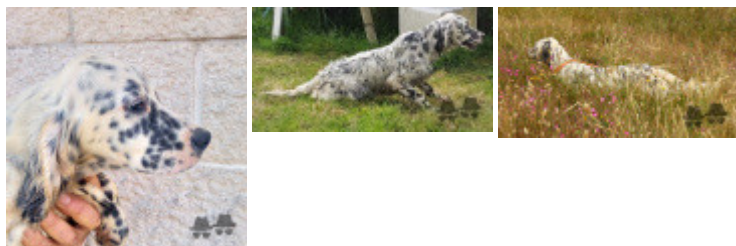

Taux de consanguinité (estimation) : 2.2 %

PALAZIENSIS RAMBO (3 X 4) : 0.015625
PIANIGIANI'S ARNO (3 X 6) : 0.003967
MARK DELLA BASSANA (6 X 7,7,7,8,8,8) : 0.000961
FRANCINI'S DREAM (5 X 7,8) : 0.000488
PICASSO DEL BINARIO (6 X 7,7) : 0.000244
DEM (5 X 8,8) : 0.000244
RADENTIS GIAN (8 X 8,8,8,8,8) : 0.000153
LEM DEL RESEGONE (7,8,8 X 8) : 0.000122
EGON BUZAHZI (6 X 7,8) : 0.000122
GIP DELLA BASSANA (7 X 8,8) : 0.000061
MINNY DEL BINARIO (7 X 8,8,8) : 0.000061
ULISSE DEL BINARIO (7 X 8,8,8) : 0.000061
ROMAN DEGLI ODDO (8 X 8) : 0.000031
ORFEO DELLA TRAPPOLA (8 X 8) : 0.000031

Note : les données ne sont pas garanties. Elles ont été entrées par les membres sans garantie d'exactitude.