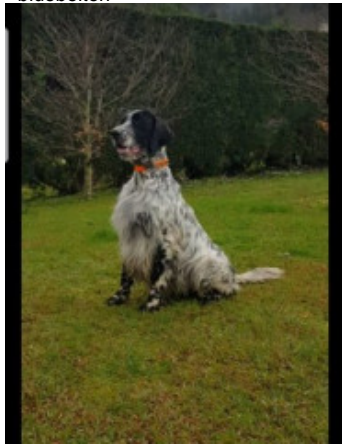

LANDABERRI BARRY

(M) LOE
Couleur : Blanco y negro (bluebelton)
[fiche affixe](#)

hosted by setter-anglais.fr

Père

LANDABERRI NASH
2016-03-18 (M)
LOE 2309483
- bluebelton

NOLO DEL ZAGNIS 2012-07-05 (M)
LOI LO12129055 (CH GQ, CH IT, Camp.
Ital. Lav. (CH T), Camp. Ripr., CH(I)B) -
bluebelton