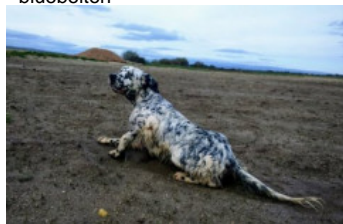

COCO DE PAVADAR

2018-11-20 (F) LOE 2459286
Couleur : Tricolor (tricolore)
[fiche affixe](#)

Père
IRGO DO FONTELO
2012-05-07 (M)
LOE 2087671
(CH.INT CH.T. Tr.BC Tr.CP)
- bluebelton

GIBELTARIK CHESTER 2001-11-05
(M) LOE KGC02202 (Ch GQ) - lemon