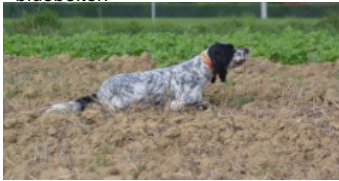

PICASSO

2019-07-09 (M) LOF 263842/44867
Couleur : Fau.PBl.Env. (lemon)

SWANN DE L'ECHO DE LA FORET
2001-05-13 (M) LOF 160972/26406
(TR) - bluebelton

Père
GHANDI DU VAL LIVE
2011-05-02 (M)
LOF 216023/36336
(TAN)
- bluebelton