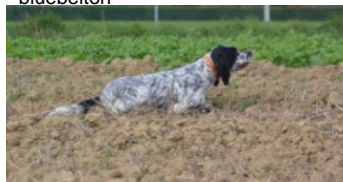

PICASSO

2019-07-09 (M) LOF 263842/44867
Couleur : Fau.PBl.Env. (lemon)

SWANN DE L'ECHO DE LA FORET
2001-05-13 (M) LOF 160972/26406
(TR) - bluebelton

Père
GHANDI DU VAL LIVE
2011-05-02 (M)
LOF 216023/36336
(TAN)
- bluebelton