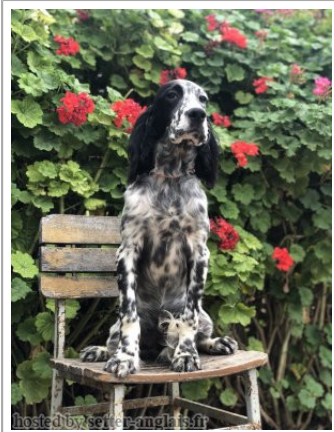

PIRLO DEL SENCANALI

2019-05-04 (M) K?F-ES-3154
Couleur : Bluebelton / Dyspl. : A
[fiche affixe](#)

Père
LAUDA SIMEONS TEAM
2015-05-21 (M)
BEK 145900
- bluebelton

HECTORE DEL ZAGNIS 2006-12-21
(M) LOI LO0818749 (Ch. Ital. Lav., CH GQ) - bluebelton