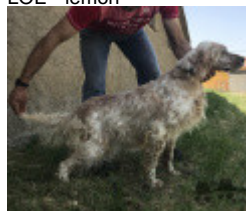

**EDER DE ALORTTIKI**

2019-05-25 (M) LOE 2476180  
Couleur : Blanco y naranja (lemon)  
[fiche affixe](#)

Père  
**DENDABERRI SARABIA**  
2015-10-01 (M)  
LOE 2289780  
(Trialer MONTAÑA Finalista Jóvenes Promesas  
Setter Club 2.017)

- tricolore

**DENDABERRI JAI** 2007-03-12 (M)  
LOE 1704343 (TrCP, TrPR, TrBC) -  
bluebelton

**DENDABERRI PEGGI** 2013-06-01 (F)  
LOE - lemon

**PALAZIENSIS RAMBO** 1999-11-01  
(M) LOI LO0060896 (Ch W0F/ICH, IT T,  
ITF, Camp. Tr. (Ch GQ), CH(ES)T, CH(GB)T) -  
lemon