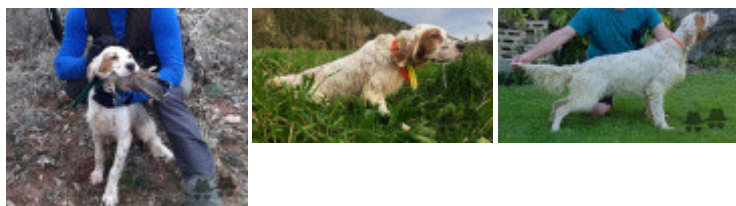

Eleveur : ASIER ORTIZ / Propriétaire : ASIER ORTIZ (asierortiz83@gmail.com)
Sang italien (estimation) : 85 %
Estimation des points au pédigré : 16

Taux de consanguinité (estimation) : 5.7 %

GIBELTARIK CHESTER (4,4 X 3) : 0.032227
RADENTIS D'ESPANA (5,6 X 5,5,7) : 0.007416
RADENTIS SBRANCO (6,6,6,7 X 5,5,6,6,8) : 0.007080
RADENTIS GIAN (7,7,8,8,8,8,8,8,8 X 6,7,7,7,7,7,8,8,8,8,8) : 0.003204
RADENTIS BORG (7,7,7,7,8,8 X 6,6,6,7,7,7,7) : 0.002075
RADENTIS ALA (6,7 X 5,6,6,8) : 0.001465
NESKA (6 X 5) : 0.000977
DECOR LOI (8,8,8,8 X 7,8,8,8,8,8,8,8,8,8,8,8) : 0.000946
AMBO DEL VARO (7,7 X 6,6) : 0.000488
CINA DE GONZA LOSA (7,7 X 6) : 0.000244
ROVAL MOZART (7,8 X 7) : 0.000183
BOI (8,8,8 X 7) : 0.000122
SWING DELLA VECCHIA IRLANDA (7,7,8 X 6) : 0.000122
FALCO (8,8 X 8,8) : 0.000122
DUN DEL MESCIO (8,8 X 8,8) : 0.000122
RADENTIS DIDO (8,8,8 X 7,7,8,8,8) : 0.000092
ATOS DELLE TORRICELLE (8,8,8 X 7,8) : 0.000092
GIP DELLA BASSANA (7 X 8) : 0.000061
LIRIS DEL SOLE (8 X 7) : 0.000061
ORFFO DELLA TRAPPOLA (8 X 8) : 0.000031
LEM DEL RESEGONE (8 X 8) : 0.000031

Note : les données ne sont pas garanties. Elles ont été entrées par les membres sans garantie d'exactitude.