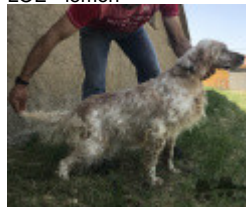

**ERIK DE ALORTTIKI**

2019-05-25 (M) LOE 2476184  
Couleur : Tricolor (tricolore)  
[fiche affixe](#)

Père  
**DENDABERRI SARABIA**  
2015-10-01 (M)  
LOE 2289780  
(Trialer MONTANA Finalista Jóvenes Promesas  
Setter Club 2.017)  
- tricolore

**DENDABERRI JAI** 2007-03-12 (M)  
LOE 1704343 (TrCP, TrPR, TrBC) -  
bluebelton

**DENDABERRI PEGGI** 2013-06-01 (F)  
LOE - lemon

**PALAZIENSIS RAMBO** 1999-11-01  
(M) LOI LO0060896 (Ch W0F/ICH, IT T,  
ITF, Camp. Tr. (Ch GQ), CH(ES)T, CH(GB)T) -  
lemon