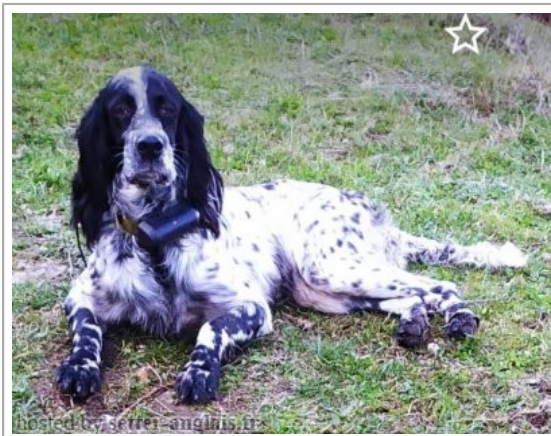

NORA DEL BAJO ASON

(F) LOE 2375516
Couleur : Blanco/negro (bluebelton)
[fiche affixe](#)

Père
EUSKITZE OKER
2015-08-20 (M)
LOE 2283732
- lemon

Mère
TAY DEL BAJO ASON
(F)
LOE 2063547
- bluebelton

NOLO DEL ZAGNIS 2012-07-05 (M)
LOI LO12129055 (CH GQ, CH IT, Camp.
Ital. Lav. (CH T), Camp. Ripr., CH(I)B) -
bluebelton