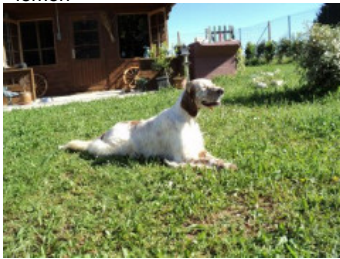

OLYMPIAKOS PEYROISE

2019-05-16 (F) LOF 263751/53875
 Couleur : Fau. PBl.Env.Tru. (lemon) / Dyspl. : B
[fiche affixe](#)

Père
DOMINO DU MAS D'EYRAUD
 2008-09-29 (M)
 LOF 200568/33859
 (TR)
 - lemon

USSAN DU MAS D'EYRAUD
 2003-10-21 (M) LOF 173466/28517
 (CHGQ TRGQ CHITF) - lemon