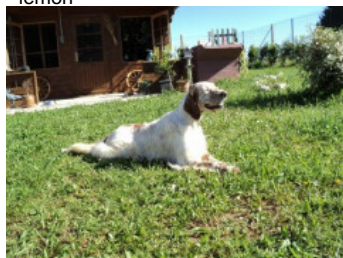

OLYMPIAKOS PEYROISE

2019-05-16 (F) LOF 263751/53875
 Couleur : Fau. PBl.Env.Tru. (lemon) / Dyspl. : B
[fiche affixe](#)

Père
DOMINO DU MAS D'EYRAUD
 2008-09-29 (M)
 LOF 200568/33859
 (TR)
 - lemon

USSAN DU MAS D'EYRAUD
 2003-10-21 (M) LOF 173466/28517
 (CHGQ TRGQ CHITF) - lemon