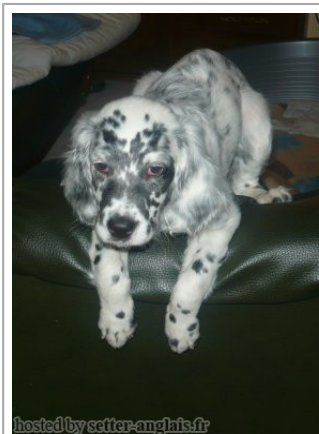

**FLAMME DE LA BATTUE EN LANDES**

2010-01-01 (F) LOF 207986  
 Couleur : Noi.PBl.Env (bluebelton)  
[fiche affixe](#)

Père  
**PONGO DU MAS D'EYRAUD**  
 1999-06-06 (M)  
 LOF 148383/23912  
 (CHP -TRGQ -TR)  
 - bluebelton