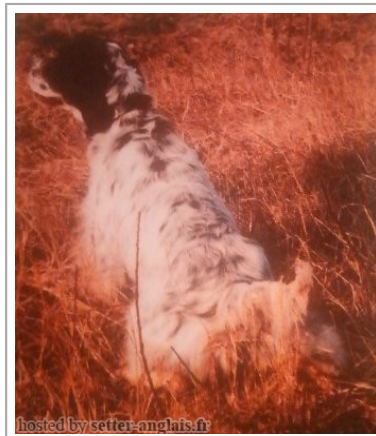

ARGO

1996-05-12 (M) LOI ST544538

Couleur : BIANCO NERO MASCHERA E FINO A ME (bluebelton) / Titres : Ch. Ital. Lav., Ch. Int. Lav.

hosted by setter-anglais.fr

Père <u>HEMULI DEL PRATESI</u> 1990-10-11 (M) LOI ST431437 (Ch. Ital. Lav.) - bluebelton	<u>ASTON</u> 1987-05-30 (M) LOI ST348851 - bluebelton	<u>DEM</u> 1980-08-30 (M) LOI ST222808 (CH INT L RIP) - BIANCO-MACCHIA NERA OCCHIO DX-PI	<u>DUN DEL MESCIO</u> 1972-04-08 (M) LOI ST046247 (Ch GQ - Ch reproducteur) - bluebelton	
	<u>URSULA DEL PRATESI</u> 1986-03-16 (F) LOI ST331214 - lemon	<u>FRANCINI'S BRINA</u> 1984-05-10 (F) LOI ST288492 - bluebelton	<u>DECOR LOT</u> 1978-09-22 (M) LOI ST143178 (Ch IT, Ch T, CH GQ) - bluebelton	<u>LEDA</u> 1976-04-13 (F) LOF 50709/05251 - tricolore <u>LIV</u> 1980-10-01 (F) LOI ST219774 - lemon
Mère <u>SHIBA DELL'ORIZONTE</u> 1989-11-28 (F) LOI ST411418 - bluebelton	<u>FELIX DI SAN FELICE</u> 1985-03-10 (M) LOI ST306776 - tricolore	<u>DITO DEL CAVALDROSSA</u> 1981 (M) SHSB.348158	<u>ZATO DEL VO'</u> 1973-04-12 (M) LOI ST062149 <u>BIRA DEL CAVALDROSSA</u> (F) SHSB.300242	
	<u>ASSIA DELL'ORIZONTE</u> 1985-06-18 (F) LOI ST313919 - lemon	<u>EDY DEL PRATESI</u> 1983-08-29 (F) LOF ST273339 - bluebelton	<u>ASSO DEL PRATESI</u> 1977-04-06 (M) LOI ST12407 - bluebelton <u>GILDA DEL PRATESI</u> 1979-05-26 (F) LOI ST212440 - lemon	<u>CLODO DELLA BASSANA</u> 1976-06-17 (M) LOI ST100127 - lemon <u>BONNY DI SAN FELICE</u> 1977-06-11 (F) LOI ST121466 - tricolore
		<u>ZUNA DI SAN FELICE</u> 1981-02-02 (F) LOI ST227626 - BLU-BELTON-BIANCO CON PUNTEGG.SP	<u>ASTRO</u> 1976-03-13 (M) LOI ST101915 - BLEU BELTON <u>BABY DI SAN FELICE</u> 1977-06-11 (F) LOI ST121466 - tricolore	<u>DUM DI SAN FELICE</u> 1982-04-25 (M) LOI ST250484 - tricolore
		<u>LIP DI CEREÀ</u> 1981-02-10 (M) LOI ST227750 - lemon <u>GILLA DELLA PIEVE</u> 1977-05-15 (F) LOI ST116629 - lemon	<u>DINDO DI CEREÀ</u> 1976-09-04 (M) LOI ST109039 - bluebelton <u>DIVA DI CEREÀ</u> 1976-11-05 (F) LOI ST108519 - tricolore <u>ORIO DELLA PIEVE</u> 1969-03-20 (M) LOI ST018594 <u>VERA DELLA PIEVE</u> 1974-05-31 (F) LOI ST075463	

Eleveur : PIOLI FRANCO / Propriétaire : BONGINI NUBIANO

Tatouage : 6L1466

Estimation des points au pédigrée : 26