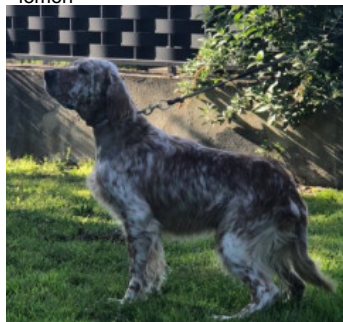

DENDABERRI UTTA

2017-05-12 (F) LOE 2388122
Couleur : Blanco y Naranja (lemon)
[fiche affixe](#)

Hosted by [setter-anglais.fr](#)

Père
BUHO DEL ALTO PAS
2009-04-02 (M)
LOE 1871491
(Ganador PAN Nacional Setter Club 2010)
- lemon