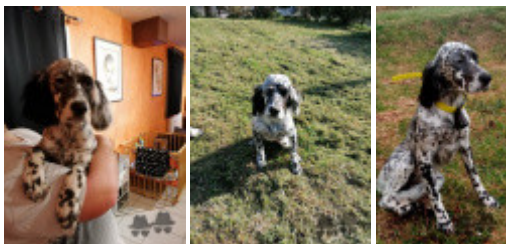

Eleveur : GARNIER Dominique
Sang italien (estimation) : 57 %
Estimation des points au pédigrée : 25

Taux de consanguinité (estimation) : 2 %

HYPER DE L'ECHO DE LA FORET (4,4 X 5) : 0.007812
RADENTIS GIAN (6,6,8,8 X 5,6) : 0.003662
ALMER (6,6,6 X 6,6) : 0.002930
DECOR LOT (7,7,7,8 X 6,7,7,7) : 0.002014
COW BOY DES RIVES DE L'ESTRIGON (5,5,5 X 6) : 0.000977
LEM DEL RESEGONE (7,8,8,8 X 7,8,8,8,8) : 0.000732
RAMSES II DE KERFEUIL (7,7,7 X 7,8) : 0.000427
JOKER DU MONT BILY (8,8,8 X 7,8,8) : 0.000275
RADJAH DE ROC MIGNON (6 X 7) : 0.000275
DUN DEL MESCHIO (8,8 X 7,7,7,8,8) : 0.000244
URACK DE GALUCHET (7,8,8 X 8,8) : 0.000183
IVA DE KERFEUIL (8,8,8 X 8,8) : 0.000092

Note : les données ne sont pas garanties. Elles ont été entrées par les membres sans garantie d'exactitude.