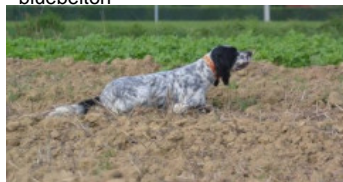

PATTON

2019-10-19 (M) LOF 264356
Couleur : Noi.PBl.Env (bluebelton)

hosted by setter-anglais.fr

SWANN DE L'ECHO DE LA FORET
2001-05-13 (M) LOF 160972/26406
(TR) - bluebelton

Père
GHANDI DU VAL LIVE
2011-05-02 (M)
LOF 216023/36336
(TAN)
- bluebelton