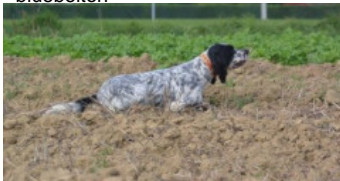

PEDRO

2019-10-19 (M) LOF 264357
Couleur : Noi.Mar.Fau.PBl.Env (tricolore)

hosted by setter-anglais.fr

SWANN DE L'ECHO DE LA FORET
2001-05-13 (M) LOF 160972/26406
(TR) - bluebelton

Père
GHANDI DU VAL LIVEENNE
2011-05-02 (M)
LOF 216023/36336
(TAN)
- bluebelton