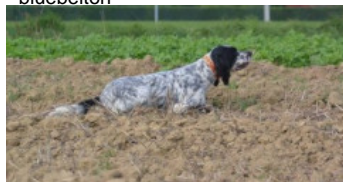

POGBA

2019-10-19 (M) LOF 264359/45158
Couleur : Noi.PBl.Env (bluebelton)

hosted by setter-anglais.fr

SWANN DE L'ECHO DE LA FORET
2001-05-13 (M) LOF 160972/26406
(TR) - bluebelton

Père
GHANDI DU VAL LIVE
2011-05-02 (M)
LOF 216023/36336
(TAN)
- bluebelton