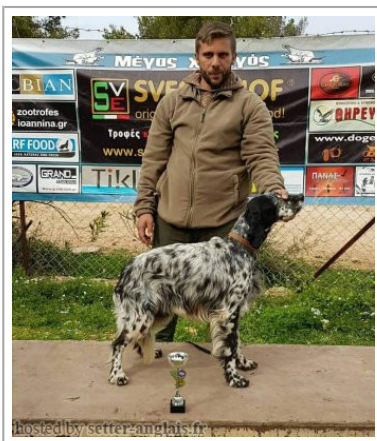

**FRANKI**

0008-02-14 (M) BEK 131724

Couleur : White black (bluebelton) / Titres : Basilis blastaris

Père <b>DUK OLYTSIKAS</b> (M) BEK 080669	inconnu	inconnu	inconnu
		inconnu	inconnu
	inconnu	inconnu	inconnu
		inconnu	inconnu
Mère <b>RITA</b> (F) BEK 114429	inconnu	inconnu	inconnu
		inconnu	inconnu
	inconnu	inconnu	inconnu
		inconnu	inconnu
		inconnu	inconnu
		inconnu	inconnu

[ [Lien...](#) ] / Eleveur : Basilis blastaris / Propriétaire : Basilis blastaris (6984451778, Vasilisvlastaris@yahoo.gr)  
 Tatouage : 11442902  
 Puce : 900062000215357  
 Dépôt ADN

Note : les données ne sont pas garanties. Elles ont été entrées par les membres sans garantie d'exactitude.