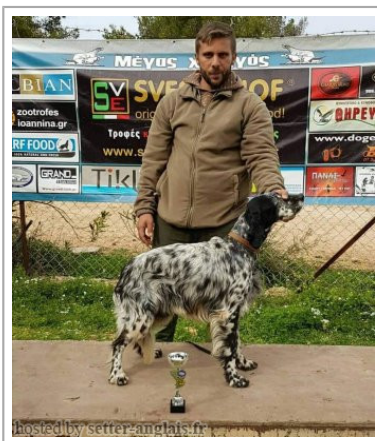

FRANKI

0008-02-14 (M) BEK 131724

Couleur : White black (bluebelton) / Titres : Basilis blastaris

Père DUK OLYTSIKAS (M) BEK 080669	inconnu	inconnu	inconnu
		inconnu	inconnu
	inconnu	inconnu	inconnu
		inconnu	inconnu
		inconnu	inconnu
		inconnu	inconnu
Mère RITA (F) BEK 114429	inconnu	inconnu	inconnu
		inconnu	inconnu
	inconnu	inconnu	inconnu
		inconnu	inconnu
		inconnu	inconnu
		inconnu	inconnu

[[Lien...](#)] / Eleveur : Basilis blastaris / Propriétaire : Basilis blastaris (6984451778, Vasilisvlastaris@yahoo.gr)
 Tatouage : 11442902
 Puce : 900062000215357
 Dépôt ADN

Note : les données ne sont pas garanties. Elles ont été entrées par les membres sans garantie d'exactitude.