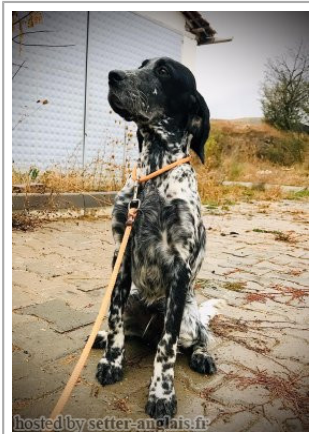

REDBULL DEL SENCANALI

2019-05-07 (M) LOF K?F-ES-3161

Dyspl. : A

[fiche affixe](#)

hosted by setter-anglais.fr

Père
AMBROFELLIS KINDER
 2015-05-05 (M)
 LOI LO1596285
 - Liver

CUCCA'S RAYBAN 2006-07-04 (M)
 LOI LO0740771 (Camp. Ital. Lav., Camp.
 Tr. (CH GQ)) - liver