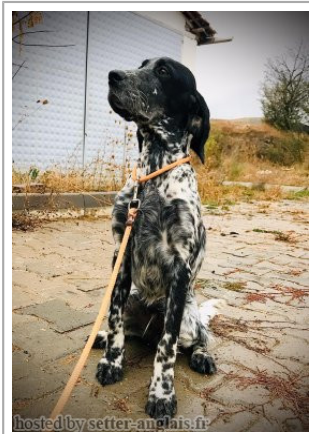

**REDBULL DEL SENCANALI**

2019-05-07 (M) LOF K?F-ES-3161

Dyspl. : A

[fiche affixe](#)

hosted by setter-anglais.fr

Père  
**AMBROFELLIS KINDER**  
 2015-05-05 (M)  
 LOI LO1596285  
 - Liver

**CUCCA'S RAYBAN** 2006-07-04 (M)  
 LOI LO0740771 (Camp. Ital. Lav., Camp.  
 Tr. (CH GQ)) - liver