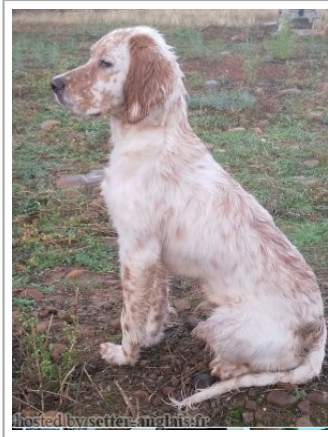

CAN DE SAMAIRAN dit JAI

2019-06-10 (M) LOE 2480125
Couleur : Blanco NARANJA (lemon)
[fiche affixe](#)

<p>Père DENDABERRI PRESLEY 2013-05-02 (M) LOE - lemon</p> 	<p>GIBELTARIK CHESTER 2001-11-05 (M) LOE KGC02202 (Ch GQ) - lemon</p> 	<p>FIERO 1996-08-10 (M) LOI ST551356 (CHGQ, Ch ITF, Ch IB, Ch ITT) - lemon</p> 	<p>ARNO 1988-04-17 (M) LOI ST374735 (Ch. Int. Lav., Camp. Ripr., Ch. Ital. Lav.) - lemon</p> 
<p>Mère HIMBA 2015-04-14 (F) LOE 2266186 - lemon</p> 	<p>DENDABERRI LEMA 2009-12-17 (F) LOE 1918648 (CH IT, CH(IT)) - lemon</p> 	<p>RADENTIS ERICA 1995-05-25 (F) LOI ST531494 ((CH(I)B)) - lemon</p> 	<p>INDIRA 1990-06-01 (F) LOI ST423625 (Ch IT) - lemon</p> 
<p>DENDABERRI PIROLO 2013-07-17 (M) LOE 2184582 - lemon</p> 	<p>MISS 2011-08-17 (F) LOE 2050681 - bluebelton</p> 	<p>DENDABERRI JAI 2007-03-12 (M) LOE 1704343 (TrCP, TrPR, TrBC) - bluebelton</p> 	<p>RADENTIS SBRANCO 1991-07-01 (M) LOI ST448908 (CH IB, Ch. Int. Lav.) - lemon</p> 
		<p>SIVA 2001-05-28 (F) LOE 1252301 - lemon</p>	<p>ODE DEL SOLE 1993-09-10 (F) LOI ST490145 - liver</p>
		<p>GIBELTARIK CHESTER 2001-11-05 (M) LOE KGC02202 (Ch GQ) - lemon</p> 	<p>PALAZIENSIS RAMBO 1999-11-01 (M) LOI LO0060896 (Ch WOF/CH, IT T, ITF, Camp. Tr. (Ch GQ), CH(ES)T, CH(GB)T) - lemon</p> 
		<p>SHIVA (F) LOE 1965702</p>	<p>UMBLANA DEL CAVALDROSSA 2000-06-01 (F) LOI LO0336882 - bluebelton</p> 
		<p>SILLAO DE Z34 (M) LOE 1825882</p>	<p>PALU' 1993-09-04 (M) LOE 662202 (Tr GQ) - lemon</p> 
		<p>XENA DE PLAYABARRI 2005-03-20 (F) LOE 1543530 - bluebelton</p>	<p>PACCA DE BAYARA (F) LOE 1084076</p>
			<p>FIERO 1996-08-10 (M) LOI ST551356 (CHGQ, Ch ITF, Ch IB, Ch ITT) - lemon</p> 
			<p>RADENTIS ERICA 1995-05-25 (F) LOI ST531494 ((CH(I)B)) - lemon</p> 
			<p>MAGO DE SOSOBAL 2002-01-07 (M) LOE 1412925 (TrPR(E.06) TrCp(E.07)) - lemon</p> 
			<p>BRITA (F) LOE 1735805</p>
			<p>AS DE LA MAZORRA (M) LOE 1624826</p>
			<p>GUARANA DE LOS VITORONES (F) LOE 1456593</p>
			<p>FALCONE DE LOS VITORONES (M) LOE 1319365</p>
			<p>DUNA (F) LOE 0990207</p>