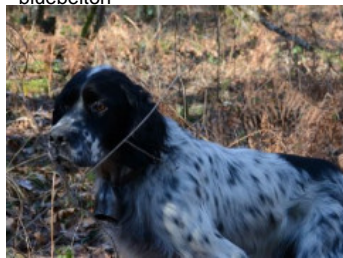

PRETTY WOMAN DU PRIEUR DE LA ROCHE

2019-07-19 (F) LOF 264436/54285

Couleur : Noï. Mar.Fau. PBl.Env.Mou. (tricolore) / Titres : TAN

[fiche affiche](#)

URGO DE BÉHIGO 2003-06-03 (M)
LOF 170358/28160 (CHA -TR) -
bluebelton

Père

**GAO DES SAGNES DES MILLE
SOURCES**

2011-05-06 (M)
LOF 216451/36446
(TAN, TR)

- bluebelton

**ANGLAISE DE L'ECHO DE LA
FORET** 2005-03-27 (F) LOF
180040/34543 (TR) - tricolore

CAPO DE LA ARMUÑA 1998-10-17
(M) LOE 1061524 (Ch P, CHITc(04),
TrCP(E01), TrPR(E04)) - bluebelton