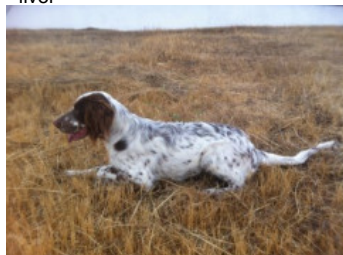

[ARANUM DEL CID DEL ORBIGO (M)](#)
LOE 1346143 (TrCP(E.06), TrPR(E.07))

[COBRA](#) 2003-05-12 (F) LOE 1525507
- bluebelton

[GISTREDO HUMO (M)](#) LOE 1799583

[ELOISA DE LA CORA RAYYA (F)](#)
LOE 1432570

[TITO](#) 1998-06-08 (M) LOE 1109111
(TrGB(E.02)) - lemon

[LASSI DE CASA EIREXA (F)](#) LOP
355276

[NILO DE URTXUBIGANE (M)](#) LOE
1321354 (TrPR(E.04), TrCP(E.05))

[DANA DE URTXUBIGANE (F)](#) LOE
1587676 - lemon

[EUSKITZE ROSSO](#)
(M) LOE 1210163 -
lemon

[EMMA DE LA ARMUÑA (F)](#) LOE
1193204

[RADENTIS
SBRANCO](#)
1991-07-01 (M) LOI
ST448908 (Ch IB, Ch.
Int. Lav.) - lemon

[DOLLY](#) 2000-03-01 (F) LOI
LO0118862 - tricolore

[RADENTIS CLIO](#)
2003-05-20 (M) LOE
1454658 (Tr.GB(E.06)) -
liver

[ACALIA DE BAYARA (F)](#) LOE
1507059

[RAPIDO DE COPLILLA](#)
(M) LOE 1240455
(TrCP(E.05))

[PERLA (F)](#) LOE 1132024

[ARNO](#) 1988-04-17
(M) LOI ST374735
(Ch. Int. Lav., Camp.
Ripr., Ch. Ital. Lav.) -
lemon

[BRUNA](#) 1994-01-08 (F) LOI
ST493276 - bluebelton

[RADENTIS D'ESPANA](#)
1995-05-22 (M) LOE
990823 (Ch IT B, Ch GQ)
- lemon

[GUIA DE CASA EIREXA (F)](#) LOE
124198 (TrCP (E01))

[DUN 2 DE URTXUBIGANE (F)](#) LOE
517510

[INCA DE URTXUBIGANE (F)](#) LOE
815319

[XOL DE OIANGUREN](#)
(M) LOE 1203224
(TrPR(E.04), TrCP (E.05))

[NESKA DE URTXUBIGANE (F)](#) LOE
1321353 - lemon

Mère
[AMRA dite KIKA](#)
2013-05-03 (F)
LOE
- liver