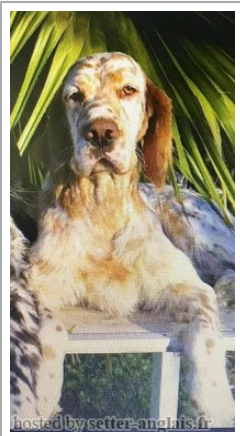

IRIA DE ZUASTI

(F) LOE 2030095
Couleur : Blanco y naranja (lemon)
[fiche affixe](#)

Père TEQUILA SUNRISE DE LOS VITORONES 2000-12-21 (M) LOE 1851504	BROOKLIN KASKA'S 2000-12-17 (M) LOE 1600877 	HOT TOPIC BRASSWINDS 2000-12-12 (M) 49770901 (CH(USA))	inconnu
		UPTOWN GIRL KASKA'S 2000-12-13 (F) 57249502 (CH(USA))	inconnu
	SPANISH-BREEZE DE LOS VITORONES 2000-12-18 (F) LOE 1539251 	SET'R RIDGE'S AERDEN FREEDOM (M) LOE 1502733 (CH) 	 SET'R RIDGE'S SELECT GOLD 1995-05-21 (M) AKC-SN26439408 (CH AM) - lemon
		YENIBLUEMOON (F) LOE 1257238 (CH(E.04)) 	 SET'R RIDGE'S ARDEN'S SPICE GIRL 1998 (F) AKC-SN56925003 (CH(US)) - lemon
			 MOONFLOWER DELLA LEONILDA 1995-04-28 (M) LOE 0824250 - lemon
			 MARYLAND DE LOS VITORONES (F) LOI

<p>Mère</p> <p><u>LITTLE PRINCESS ZUASTI</u> 2004-05-28 (F) LOF 189119/35316 - lemon</p> 	<p><u>ONASSIS DE LOS VITORONES (M)</u> LOI (CHES.B CHPT.B)</p> 	<p><u>MOONFLOWER DELLA LEONILDA</u> 1995-04-28 (M) LOE 0824250 - lemon</p> 	<p><u>SUNNYBRAE'S HON BARNABY OFELM</u> 1988-07-09 (M) LOI ST500929 (Champion) - lemon</p> 
	<p><u>MIDNIGHTSUMMER DE LOS VITORONES (F) LOI (CHES.B)</u></p> 	<p><u>MARYLAND DE LOS VITORONES (F) LOI</u></p> 	<p><u>ORIO</u> 1998-03-01 (M) LOE 1131016 - tricolore</p> 
		<p><u>SWEET-SASSY DE LOS VITORONES (F) LOI</u></p> 	<p><u>SHANLEY FAIRWAY KIWI (F)</u></p> 
			<p><u>NENCINI'S TACCO</u> 1995-03-01 (M) LOI 522528 (CH.ITAL) - tricolore</p> 
			<p><u>DARMA</u> 1996-05-02 (F) LOI 548944 - lemon</p> 
			<p><u>TULIKETUM AAMU USVA (M)</u></p> 
			<p><u>MONTANA DE LOS VITORONES (F) LOI (Champion)</u></p> 