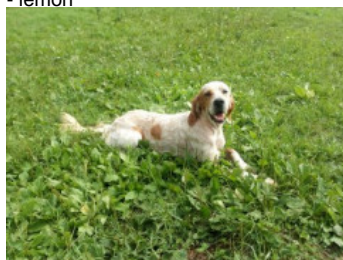

**GALA DE RIA-SOLIA**

2019-08-23 (F) LOE 2495426  
 Couleur : Blanco y naranja (lemon)  
[fiche affixe](#)

hosted by setter-anglais.fr

Père  
**DENDABERRI LEXUS**  
 2009-12-12 (M)  
 LOE  
 (Finalista PAN Setter Club España 2011)  
 - lemon