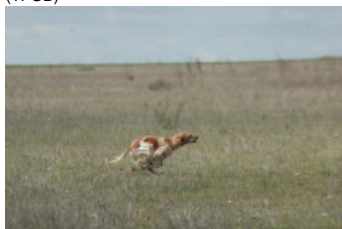

ARES DE CERRO TARRACO

2019-02-12 (F) LOE 2471260
Couleur : Blanco y negro (bluebelton)
[fiche affixe](#)

hosted by setter-anglais.fr

Père
EUSKITZE IMOLA
2009-07-24 (M)
LOE 1883317
(Tr GB)

RADENTIS ZUM 2002-07-08 (M) LOI
LO02161851 (Camp. Tr. (Ch GQ), Camp.
Int. Lav., Camp. Ital. Lav.) - lemon