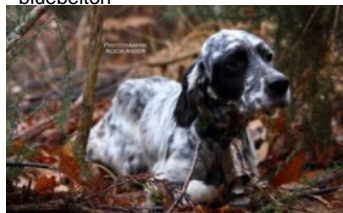

PALMA DE LIDYLAINÉ

2019-06-16 (F) LOF 262482/52750

Couleur : Noï. PBl.Env.Mou. (bluebelton) / Titres : TAN
[fiche affixé](#)

Père
INSOLENT DU BARALAN
2013-06-21 (M)
LOF 228149/039170
(TR)
- bluebelton

GIONO DU VAL DU RUTH
2011-11-02 (M) LOF 219358/37442
(CH IT, CH GQ, CH CS, CH EN, CH ESP GQ,
CH(ES)IT) - lemon