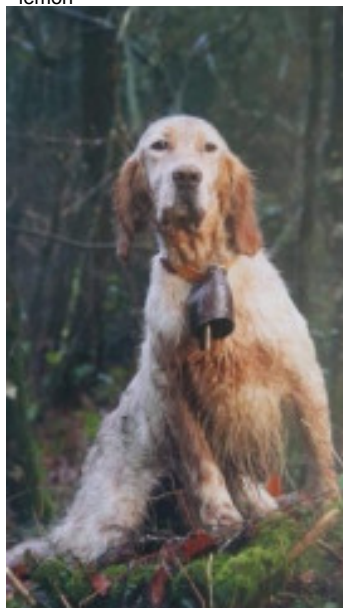

**PATTY DE L'ECHO DU LISOS**

2019-06-22 (F) LOF 262270  
 Couleur : Noi. Mar.Fau. PBl.Env.Mou. (tricolore)  
[fiche affixe](#)

Père  
**HUGH II DE L'ECHO DE LA FORET**  
 2012-06-08 (M)  
 LOF 222626/37691  
 (TR CH.T. CH-FTP CHITF CHCFR CH-FGT TRGQ)  
 - lemon