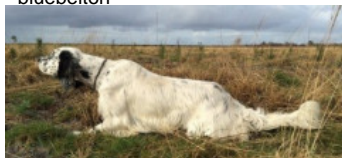

PYRRHUS DE CAZAOUS

2019-07-06 (M) LOF 262702/44860
 Couleur : Mar. PBl.Env.Mou. (liver) / Dyspl. : B
[fiche affixe](#)

Père
FELLOW DE CAZAOUS
 2010-06-05 (M)
 LOF 210878/36071
 (TR, CH CS)
 - bluebelton