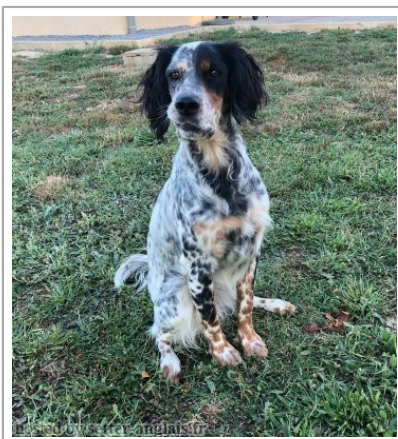

PALKIA DES BOIS DE CAUFFOUR

2019-06-22 (F) LOF 262819/53753

Couleur : Noi. Mar.Fau. PBl.Env.Mou. (tricolore) / Titres : TAN
[fiche affixe](#)

<p>Père JAGO DES SAGNES DES MILLE SOURCES 2013-05-16 (M) LOF 228435/38665 (TAN, TR) - tricolore</p> 	<p>VEGA 2005-11-14 (M) LOI LO0669697 (Ch GQ) - lemon</p> 	<p>MARTIANISIUM LUTER 2001-05-05 (M) LOI LO01138037 (CH GQ (Camp. Tr.)) - bluebelton</p> 	<p>NERO 1997-03-29 (M) LOI LO9817889 (Ch T, Ch GQ) - bluebelton</p> 
<p>DIANE DES SAGNES DES MILLE SOURCES 2008-05-03 (F) LOF 197396/38403 (CH T, CH GS) - tricolore</p> 	<p>MARTIANISIUM FRINA 2002-01-22 (F) LOI LO0247253 (Camp. Ripr.) - bluebelton</p>	<p>VERA 1999-01-10 (F) LOI LO99132319 - bluebelton</p>	<p>MICO DEL MUGNONE 1996-04-21 (M) LOI ST544163 - bluebelton</p>
<p>SELECT DU SENTIER DES LUTINS 2001-06-23 (M) LOF 159944/26181 (TR, CH A) - tricolore</p> 	<p>MARTIANISIUM DRINA 2000-12-08 (F) LOI LO0167926 - bluebelton</p>	<p>NASH DU POULIT SAN DANIS 1997-01-01 (M) LOF 136341/25088 (TR CHP CH.T. CHITF CHP CHT. CHIT. CH.T. CHITF / CHBE.B CHES.B) - bluebelton</p> 	<p>LIZA DU SENTIER DES LUTINS 1995-07-19 (F) LOF 128401/22824 (CH P) - tricolore</p> 
<p>ANGLAISE DE L'ECHO DE LA FORET 2005-03-27 (F) LOF 180040/34543 (TR) - tricolore</p> 	<p>OURAL DE L'ECHO DE LA FORET 1998-03-02 (M) LOF 141973/23012 (CHA -TR) - tricolore</p> 	<p>MIDINE DES BOIS GEMMES 1996-02-07 (F) LOF 131323/24625 (CHP -TR) - lemon</p> 	

Résultats expositions

Lieu	Date	Classe	Juge	Qualif.	Pts
------	------	--------	------	---------	-----

FR VILLENEUVE SUR LOT (SPE)

2022-05-29

COF

M. CADEAU Jean-Pierre

TB 4

DCC, 54 cm. Ensemble très bon. A la limite de la taille. Le corps est dans un rectangle, exc angulation AR et très bonne angulation AV, exc sortie d'encolure, très bonne tête avec des lignes légèrement divergentes. Se présente très mal.