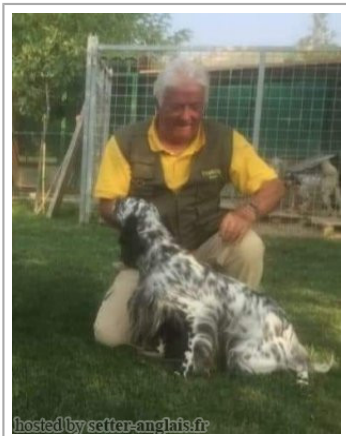

VELA DEL SOLE

2014-09-06 (F) LOI LO14162413
Couleur : Noi.PBl.Env (bluebelton)
[fiche affixe](#)

hosted by setter-anglais.fr

Père
GOLD
2012-06-20 (M)
LOI LO12118179
(Tr GQ)
- bluebelton

RAIANO GARD 2008-01-04 (M) LOI
LO0910422 - tricolore