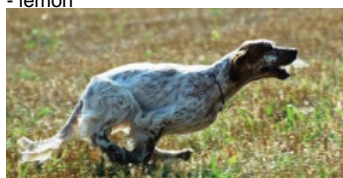

MACEDONENSIS HARRY

2019-03-01 (M) LOI LO1986900
Couleur : bianco arancio (lemon)
[fiche affixe](#)

Père
MARZALE'S HISTORY D'O
2012-06-20 (M)
LOI LO12104844
- lemon

KAPO' 2003-11-10 (M) LOI
LO0439835 (Ch IT GQ) - bluebelton