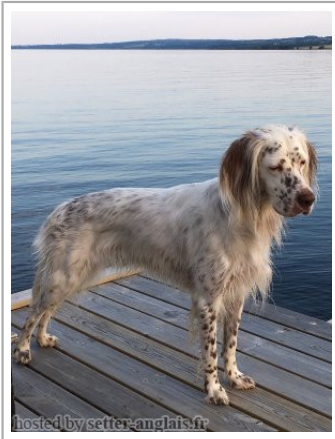

**MERLIN**

2016-06-08 (M) LOF 245610/42294  
Couleur : Mar.PBl.Env (liver)

hosted by setter-anglais.fr

Père  
**DERBY DES SONNAILLES DU HAUT DAVY**  
2008-06-02 (M)  
LOF 199387/ 32855  
(TR)  
- tricolore