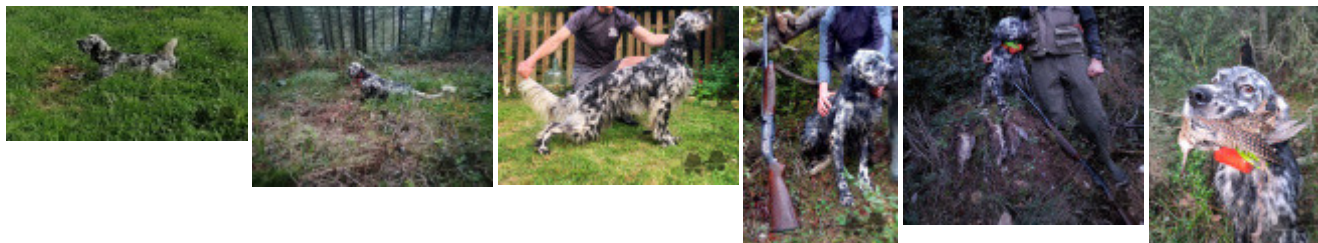

Propriétaire : Eñaut Urdanpilleta (688868427)
Sang italien (estimation) : 86 %
Estimation des points au pédigrée : 3

Taux de consanguinité (estimation) : 4.6 %

SACHA DE BOSENDE (4,5 X 4,4) : 0.023438
PALAZIENSIS RAMBO (4 X 4) : 0.007812
RADENTIS D'ESPANA (6,7 X 3,6,6) : 0.006592
ARNO (5,6 X 6,7) : 0.002197
DIVA (7,8 X 4,7,7) : 0.001465
ITHOR DE CRIADERO ELECTRI (7,8 X 4,7,7) : 0.001465
OSRAM DI TORRE MASINO (7,8,8,8 X 5,7,7,8,8,8,8) : 0.000977
RADENTIS GIAN (8,8 X 6,6,8,8,8) : 0.000671
RADENTIS SBRANCO (7,8 X 4,6,7,7) : 0.000366
DECOR LOT (8 X 7,7,7,7,8) : 0.000275
MARK DELLA BASSANA (7 X 7,7,7) : 0.000244
LEM DEL RESEGONE (7,8,8 X 8) : 0.000122
RADENTIS BORG (8,8 X 5,5,7,8,8,8,8) : 0.000061
DUN DEL MESCHIO (8 X 8,8) : 0.000061
PINO DI CERIA (8 X 8,8) : 0.000061
GIP DELLA BASSANA (8,8 X 8) : 0.000031
EMO DELLA TRAPPOLA (8 X 8,8) : 0.000031

Note : les données ne sont pas garanties. Elles ont été entrées par les membres sans garantie d'exactitude.