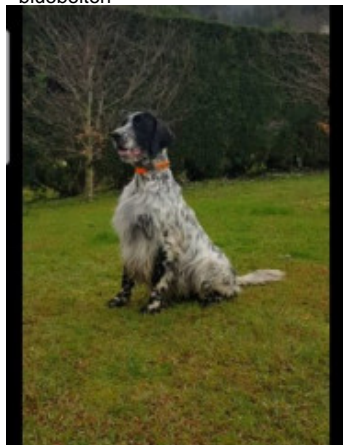

LANDABERRI GRANT L

2019-04-22 (M) LOE 2478609
Couleur : Blanco y negro (bluebelton)
[fiche affixe](#)

hosted by setter-anglais.fr

Père

LANDABERRI NASH

2016-03-18 (M)
LOE 2309483
- bluebelton

NOLO DEL ZAGNIS 2012-07-05 (M)
LOI LO12129055 (CH GQ, CH IT, Camp.
Ital. Lav. (CH T), Camp. Ripr.) - bluebelton

GIAR D'ALERIA 2008-11-15 (M) LOI
LO09120198 (Camp. Soc., Ch. Ita. Lav.) -
lemon

ALICE DEL ZAGNIS 2009-10-27 (F)
LOI LO1054031 - lemon

GRANT DU VAL DE RONCEVEAUX
2011-02-27 (M) LOF 214232 - liver

DENDABERRI NORAJ 2011-06-28
(F) LOE 2052083 - Blanco chocolate