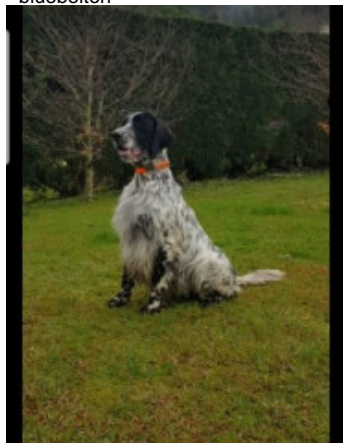

LANDABERRI GRANT L

2019-04-22 (M) LOE 2478609
Couleur : Blanco y negro (bluebelton)
[fiche affixe](#)

hosted by setter-anglais.fr

Père

LANDABERRI NASH

2016-03-18 (M)
LOE 2309483
- bluebelton

NOLO DEL ZAGNIS 2012-07-05 (M)
LOI LO12129055 (CH GQ, CH IT, Camp.
Ital. Lav. (CH T), Camp. Ripr., CH(I)B) -
bluebelton

GIAR D'ALERIA 2008-11-15 (M) LOI
LO09120198 (Camp. Soc., Ch. Ita. Lav.) -
lemon

ALICE DEL ZAGNIS 2009-10-27 (F)
LOI LO1054031 - lemon

GRANT DU VAL DE RONCEVEAUX
2011-02-27 (M) LOF 214232 - liver

DENDABERRI NORAJ 2011-06-28
(F) LOE 2052083 - Blanco chocolate