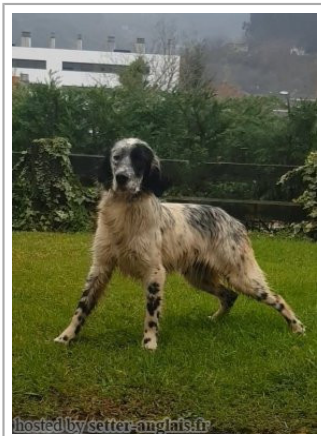

LANDABERRI GRANT L

2019-04-22 (M) LOE 2478609
Couleur : Blanco y negro (bluebelton)
[fiche affixe](#)

hosted by setter-anglais.fr

Père

LANDABERRI NASH

2016-03-18 (M)
LOE 2309483
- bluebelton

NOLO DEL ZAGNIS 2012-07-05 (M)
LOI LO12129055 (CH GQ, CH IT, Camp.
Ital. Lav. (CH T), Camp. Ripr., CH(I)B) -
bluebelton

GIAR D'ALERIA 2008-11-15 (M) LOI
LO09120198 (Camp. Soc., Ch. Ita. Lav.) -
lemon

ALICE DEL ZAGNIS 2009-10-27 (F)
LOI LO1054031 - lemon

GRANT DU VAL DE RONCEVEAUX
2011-02-27 (M) LOF 214232 - liver

DENDABERRI NORAJ 2011-06-28
(F) LOE 2052083 - Blanco chocolate