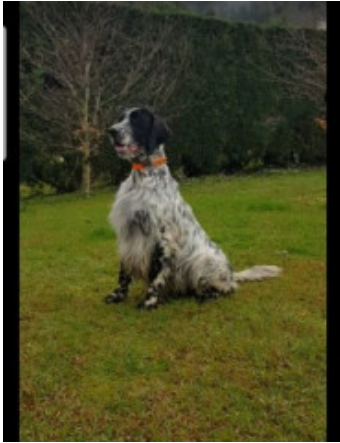

LANDABERRI YAMAN

2019-04-22 (M) LOE 2478611
Couleur : Blanco y negro (bluebelton)
[fiche affixe](#)

Père
LANDABERRI NASH
2016-03-18 (M)
LOE 2309483
- bluebelton

NOLO DEL ZAGNIS 2012-07-05 (M)
LOI LO12129055 (CH GQ, CH IT, Camp.
Ital. Lav. (CH T), Camp. Ripr.) - bluebelton

LANDABERRI LORETTE 2013-05-28
(F) LOE 2169957 - bluebelton

GIAR D'ALERIA 2008-11-15 (M) LOI
LO09120198 (Camp. Soc., Ch. Ita. Lav.) -
lemon

ALICE DEL ZAGNIS 2009-10-27 (F)
LOI LO1054031 - lemon

GRANT DU VAL DE RONCEVEAUX
2011-02-27 (M) LOF 214232 - liver