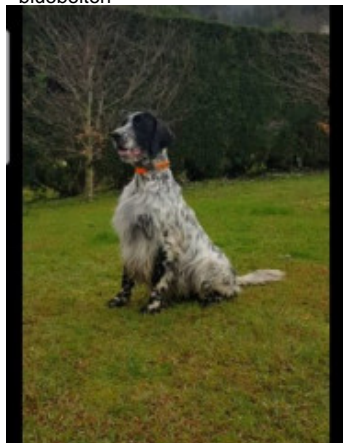

LANDABERRI RUFUS

2019-04-22 (M) LOE 2478613
 Couleur : Liver
[fiche affixe](#)

Père
LANDABERRI NASH
 2016-03-18 (M)
 LOE 2309483
 - bluebelton

NOLO DEL ZAGNIS 2012-07-05 (M)
 LOI LO12129055 (CH GQ, CH IT, Camp.
 Ital. Lav. (CH T), Camp. Ripr.) - bluebelton

LANDABERRI LORETTE 2013-05-28
 (F) LOE 2169957 - bluebelton

GIAR D'ALERIA 2008-11-15 (M) LOI
 LO09120198 (Camp. Soc., Ch. Ita. Lav.) -
 lemon

ALICE DEL ZAGNIS 2009-10-27 (F)
 LOI LO1054031 - lemon

GRANT DU VAL DE RONCEVEAUX
 2011-02-27 (M) LOF 214232 - liver