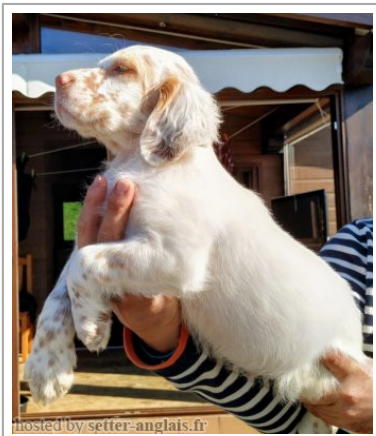

TORANPAS POL

2020-01-25 (M) LOE 2496998
Couleur : Blanco y naranja (lemon)
[fiche affixe](#)

hosted by setter-anglais.fr

Père DENDABERRIMENTO 2010-01-15 (M) LOE 1925027 - lemon	GIBELTARIK CHESTER 2001-11-05 (M) LOE KGC02202 (Ch GQ) - lemon 	FIERO 1996-08-10 (M) LOI ST551356 (CHGQ, Ch ITF, Ch IB, Ch ITT) - lemon 	 ARNO 1988-04-17 (M) LOI ST374735 (Ch. Int. Lav., Camp. Ripr., Ch. Ital. Lav.) - lemon
	TEYA DE PLAYABARRI (F) LOE 1419944	RADENTIS ERICA 1995-05-25 (F) LOI ST531494 ((CH)(IB)) - lemon 	 RADENTIS SBRANCO 1991-07-01 (M) LOI ST448908 (CH IB, Ch. Int. Lav.) - lemon
		LIDER DE PLAYABARRI dit LEADER 1996-11-01 (M) LOE 856545 (Ch A, Ch T, Tr GQ) - lemon 	ODE DEL SOLE 1993-09-10 (F) LOI ST490145 - liver 
		RIME DES BERGES DE LA GÉLINE 2000-01-24 (F) LOE 1243236 - lemon	TESSA DELLA BASSANA 1995-02-08 (F) LOI ST515986 - tricolore 
			CEDRO 1998-06-08 (M) LOF 168646/26480 (Tr GQ) - liver JENNA DES BERGES DE LA GÉLINE 1994-07-22 (F) LOF 125058/23681 - tricolore