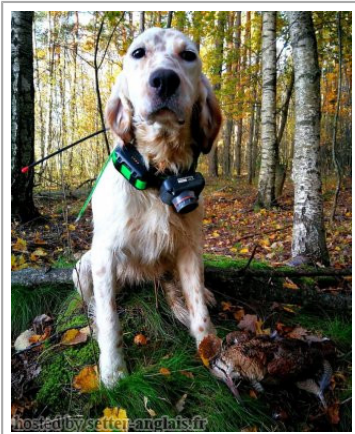

REYERTA DE FUENTE LA PLATA

2018 (F) LOE 18382695

Couleur : Blanco y naranja (lemon)

[fiche affixe](#)

Père

[DENDABERRI ROBIN](#)

2014 (M)

LOE 0030511