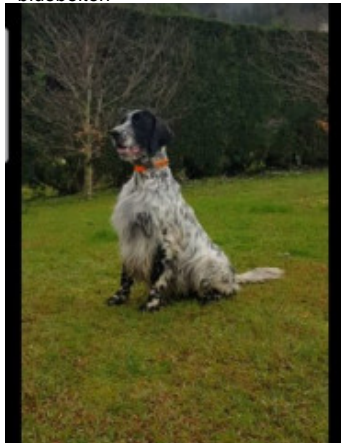

LANDABERRI SIOUX

2019-04-22 (M) LOE 2478615
Couleur : Blanco y negro (bluebelton)
[fiche affixe](#)

Père

LANDABERRI NASH
2016-03-18 (M)
LOE 2309483
- bluebelton

NOLO DEL ZAGNIS 2012-07-05 (M)
LOI LO12129055 (CH GQ, CH IT, Camp.
Ital. Lav. (CH T), Camp. Ripr., CH(I)B) -
bluebelton

GIAR D'ALERIA 2008-11-15 (M) LOI
LO09120198 (Camp. Soc., Ch. Ita. Lav.) -
lemon

ALICE DEL ZAGNIS 2009-10-27 (F)
LOI LO1054031 - lemon

GRANT DU VAL DE RONCEVEAUX
2011-02-27 (M) LOF 214232 - liver

DENDABERRI NORAJ 2011-06-28
(F) LOE 2052083 - Blanco chocolate