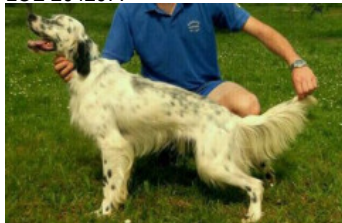

SENDI

(M) LOE
Couleur : Tricolor (tricolore)

Père
HOBBY DEL ALTO EUME
2011-07-21 (M)
LOE 2042077

RENO DOZIERI 2006-07-27 (M) LOE
1883420 - bluebelton

BETTI DE CUMBRAOS (F) LOE
1828517

BACO 2003-08-18 (M) LOI
LO03159103 - bluebelton